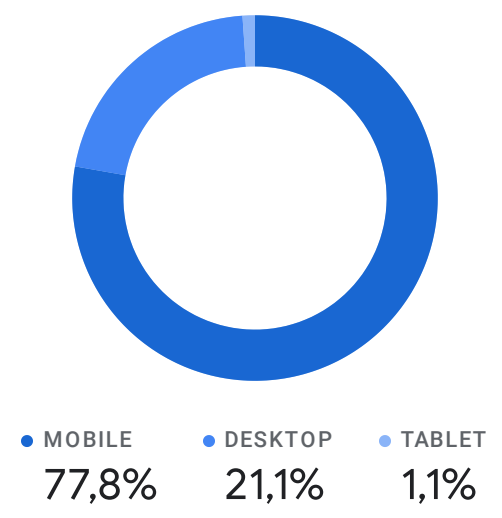

Wszyscy użytkownicy Dodaj porównanie +

Niestandardowe 1 maj - 31 maj 2023

Przegląd na stronie www

JAK PREZENTUJĄ SIĘ TRENDY W AKTYWNOŚCI UŻYTKOWNIKÓW?

Aktywność użytkowników na przestrzeni czasu

Użytkownicy według: Kategorie urządzenia

KTORE Z TWOICH ZDARZEN SĄ NAJCZĘSTSZE?

Liczba zdarzeń według: Nazwa wydarzenia

NAZWA WYDARZENIA	LICZBA ZDARZEŃ
page_view	3,5 mln
cmc_page_view	1,8 mln
user_engagement	1,5 mln
session_start	498 tys.
cmc_news_odslona	339 tys.
scroll	305 tys.
first_visit	86 tys.

Regularność korzystania przez użytkowników

Użytkownicy według: Kraj