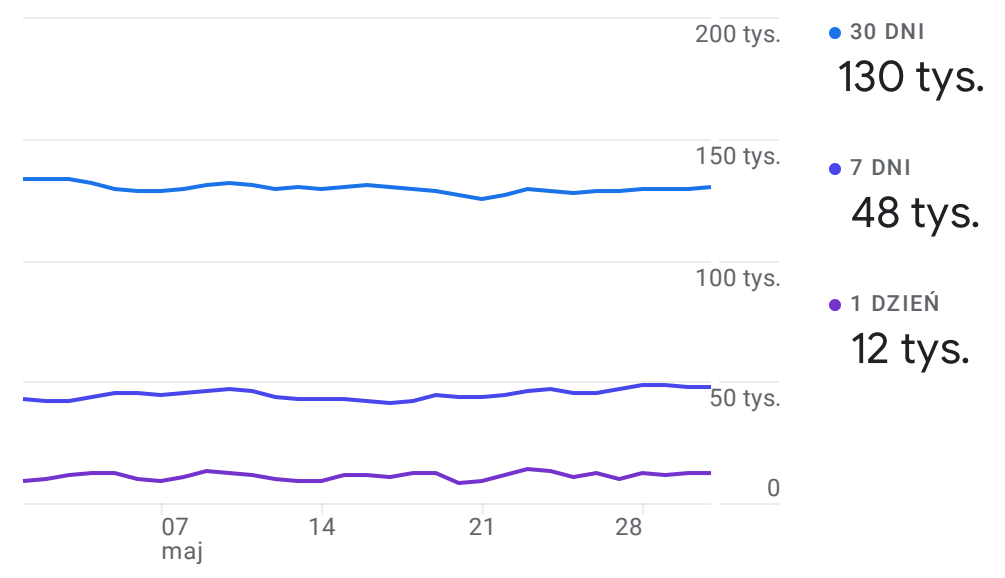

Wszyscy użytkownicy Dodaj porównanie +

Niestandardowe 1 maj - 31 maj 2023

Przegląd na stronie www

JAK PREZENTUJĄ SIĘ TRENDY W AKTYWNOŚCI UŻYTKOWNIKÓW?

Aktywność użytkowników na przestrzeni czasu

Użytkownicy według: Kategorie urządzenia

KTORE Z TWOICH ZDARZEN SĄ NAJCZĘSTSZE?

Liczba zdarzeń według: Nazwa wydarzenia

NAZWA WYDARZENIA	LICZBA ZDARZEŃ
page_view	3,5 mln
cmc_page_view	1,8 mln
user_engagement	1,5 mln
session_start	498 tys.
cmc_news_odslona	339 tys.
scroll	305 tys.
first_visit	86 tys.

Regularność korzystania przez użytkowników

Użytkownicy według: Kraj