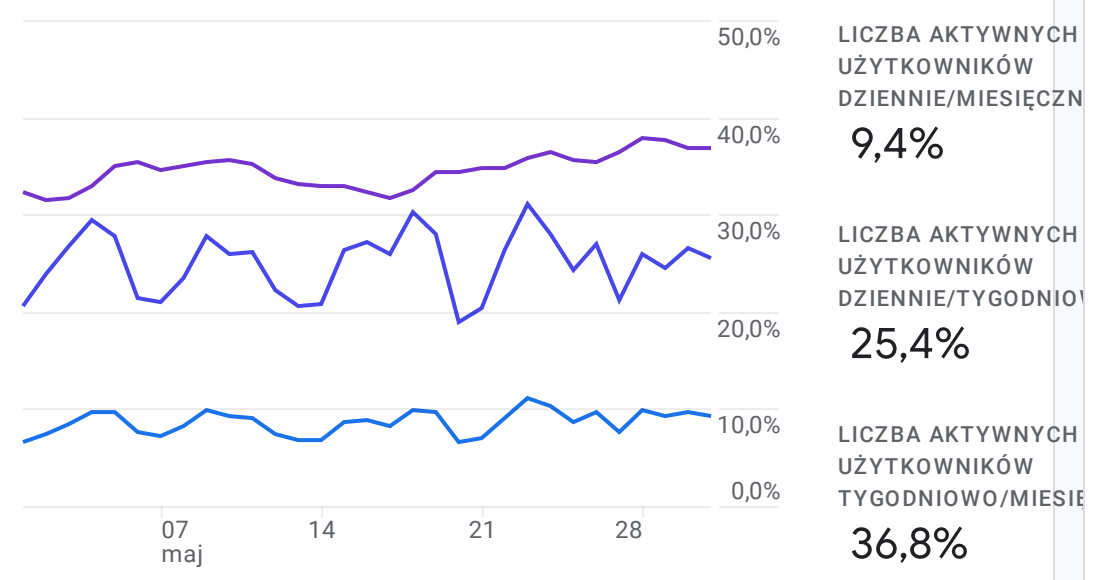

Wszyscy użytkownicy Dodaj porównanie +

Niestandardowe 1 maj - 31 maj 2023

Przegląd na stronie www

JAK PREZENTUJĄ SIĘ TRENDY W AKTYWNOŚCI UŻYTKOWNIKÓW?

Aktywność użytkowników na przestrzeni czasu

Użytkownicy według: Kategorie urządzenia

KTORE Z TWOICH ZDARZEN SĄ NAJCZĘSTSZE?

Liczba zdarzeń według: Nazwa wydarzenia

NAZWA WYDARZENIA	LICZBA ZDARZEŃ
page_view	3,5 mln
cmc_page_view	1,8 mln
user_engagement	1,5 mln
session_start	498 tys.
cmc_news_odslona	339 tys.
scroll	305 tys.
first_visit	86 tys.

Regularność korzystania przez użytkowników

Użytkownicy według: Kraj