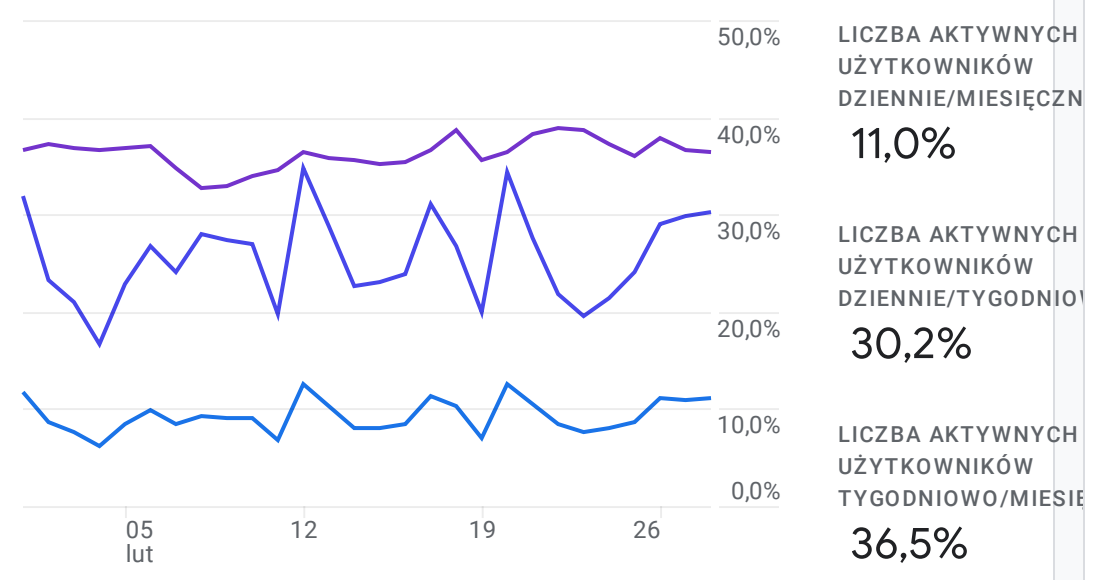

Wszyscy użytkownicy Dodaj porównanie +

Niestandardowe 1 lut - 28 lut 2023

Przegląd na stronie www

JAK PREZENTUJĄ SIĘ TRENDY W AKTYWNOŚCI UŻYTKOWNIKÓW?

Aktywność użytkowników na przestrzeni czasu

Użytkownicy według: Kategorie urządzenia

KTORE Z TWOICH ZDARZEN SĄ NAJCZĘSTSZE?

Liczba zdarzeń według: Nazwa wydarzenia

| NAZWA WYDARZENIA | LICZBA ZDARZEŃ |
|------------------|----------------|
| page_view | 3,7 mln |
| cmc_page_view | 1,9 mln |
| user_engagement | 1,6 mln |
| session_start | 539 tys. |
| cmc_news_odslona | 363 tys. |
| scroll | 279 tys. |
| first_visit | 92 tys. |

Regularność korzystania przez użytkowników

Użytkownicy według: Kraj