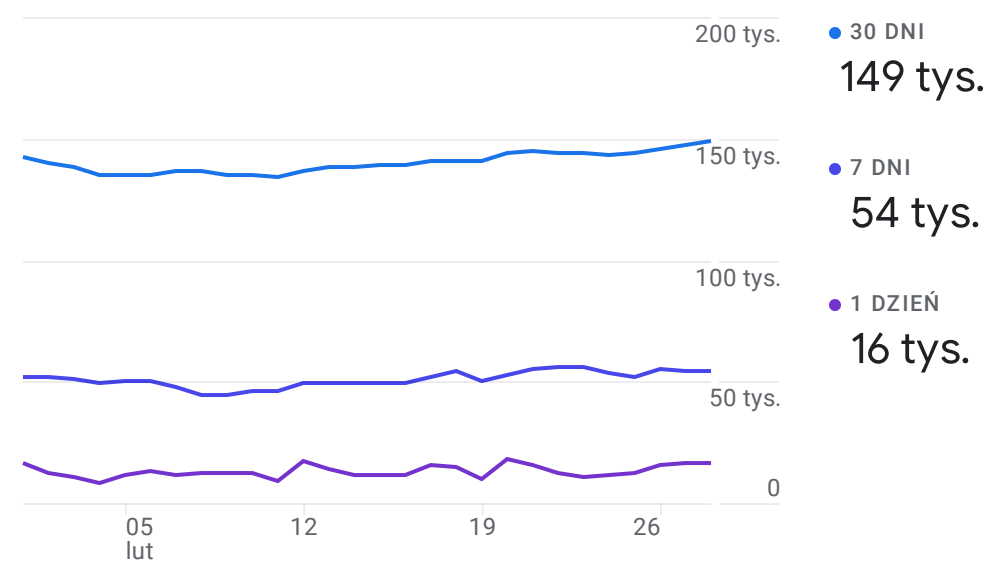

Wszyscy użytkownicy Dodaj porównanie +

Niestandardowe 1 lut - 28 lut 2023

Przegląd na stronie www

JAK PREZENTUJĄ SIĘ TRENDY W AKTYWNOŚCI UŻYTKOWNIKÓW?

Aktywność użytkowników na przestrzeni czasu

Użytkownicy według: Kategorie urządzenia

KTORE Z TWOICH ZDARZEN SĄ NAJCZĘSTSZE?

Liczba zdarzeń według: Nazwa wydarzenia

| NAZWA WYDARZENIA | LICZBA ZDARZEŃ |
|------------------|----------------|
| page_view | 3,7 mln |
| cmc_page_view | 1,9 mln |
| user_engagement | 1,6 mln |
| session_start | 539 tys. |
| cmc_news_odslona | 363 tys. |
| scroll | 279 tys. |
| first_visit | 92 tys. |

Regularność korzystania przez użytkowników

Użytkownicy według: Kraj