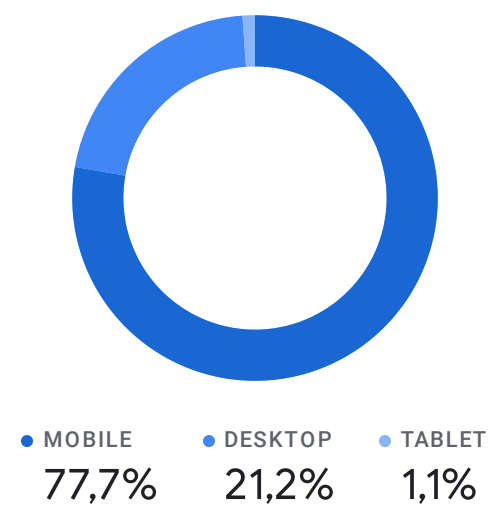

Wszyscy użytkownicy Dodaj porównanie +

Niestandardowe 1 lut - 28 lut 2023

Przegląd na stronie www

JAK PREZENTUJĄ SIĘ TRENDY W AKTYWNOŚCI UŻYTKOWNIKÓW?

Aktywność użytkowników na przestrzeni czasu

Użytkownicy według: Kategorie urządzenia

KTORE Z TWOICH ZDARZEN SĄ NAJCZĘSTSZE?

Liczba zdarzeń według: Nazwa wydarzenia

| NAZWA WYDARZENIA | LICZBA ZDARZEŃ |
|------------------|----------------|
| page_view | 3,7 mln |
| cmc_page_view | 1,9 mln |
| user_engagement | 1,6 mln |
| session_start | 539 tys. |
| cmc_news_odslona | 363 tys. |
| scroll | 279 tys. |
| first_visit | 92 tys. |

Regularność korzystania przez użytkowników

Użytkownicy według: Kraj