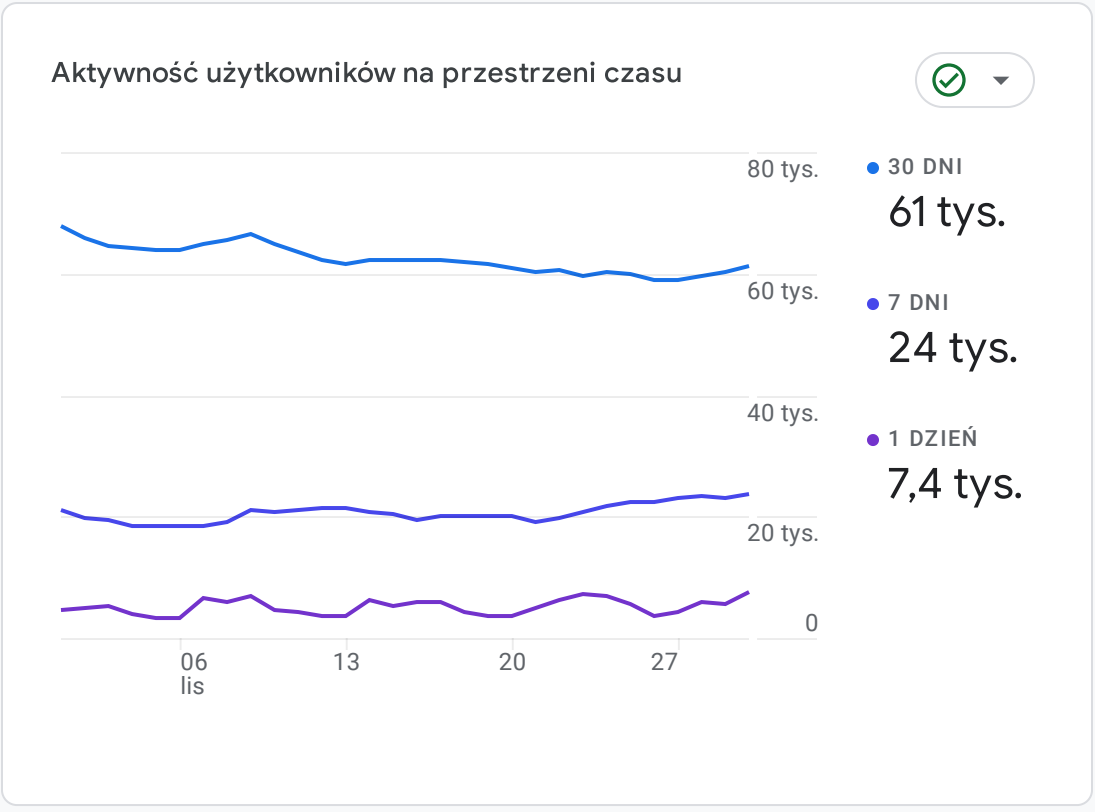

Wszyscy użytkownicy | Dodaj porównanie +

Niestandardowe 1 lis – 30 lis 2022

Przegląd raportów

JAK PREZENTUJĄ SIĘ TRENDY W AKTYWNOŚCI UŻYTKOWNIKÓW?

KTORE Z TWOICH ZDARZEN SĄ NAJCZĘSTSZE?

Liczba zdarzeń według: Nazwa wydarzenia

NAZWA WYDARZENIA	LICZBA ZDARZEŃ
page_view	1,1 mln
cmc_page_view	558 tys.
user_engagement	462 tys.
session_start	214 tys.
cmc_news_odslona	164 tys.
scroll	73 tys.
first_visit	40 tys.

[Wyświetl raport dotyczący zdarzeń →](#)