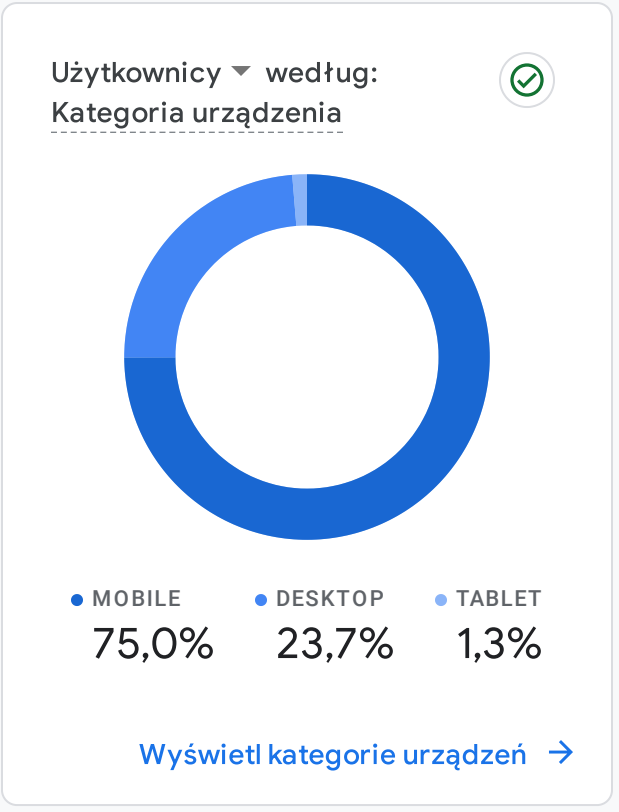

Wszyscy użytkownicy | Dodaj porównanie +

Niestandardowe 1 lis – 30 lis 2022

Przegląd raportów

JAK PREZENTUJĄ SIĘ TRENDY W AKTYWNOŚCI UŻYTKOWNIKÓW?

KTORE Z TWOICH ZDARZEN SĄ NAJCZĘSTSZE?

Liczba zdarzeń według: Nazwa wydarzenia

NAZWA WYDARZENIA	LICZBA ZDARZEŃ
page_view	1,1 mln
cmc_page_view	558 tys.
user_engagement	462 tys.
session_start	214 tys.
cmc_news_odslona	164 tys.
scroll	73 tys.
first_visit	40 tys.

[Wyświetl raport dotyczący zdarzeń →](#)