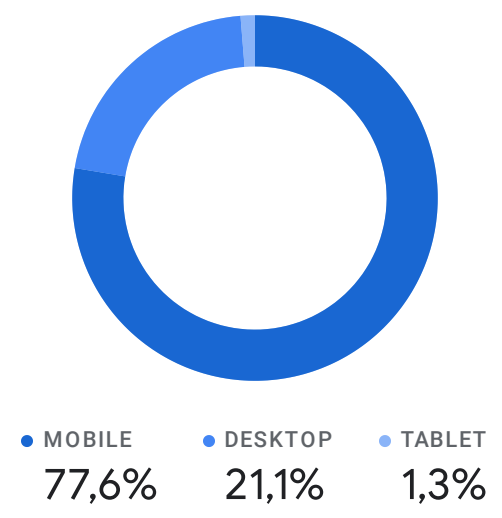

Wszyscy użytkownicy Dodaj porównanie

Niestandardowe 1 lis - 30 lis 2022

Przegląd na stronie www

JAK PREZENTUJĄ SIĘ TRENDY W AKTYWNOŚCI UŻYTKOWNIKÓW?

Aktywność użytkowników na przestrzeni czasu

Użytkownicy według: Kategoria urządzenia

KTORE Z TWOICH ZDARZEN SĄ NAJCZĘSTSZE?

Liczba zdarzeń według: Nazwa wydarzenia

NAZWA WYDARZENIA	LICZBA ZDARZEŃ
page_view	4 mln
cmc_page_view	2 mln
user_engagement	1,7 mln
session_start	585 tys.
cmc_news_odslona	386 tys.
scroll	345 tys.
first_visit	90 tys.

Regularność korzystania przez użytkowników

Użytkownicy według: Kraj