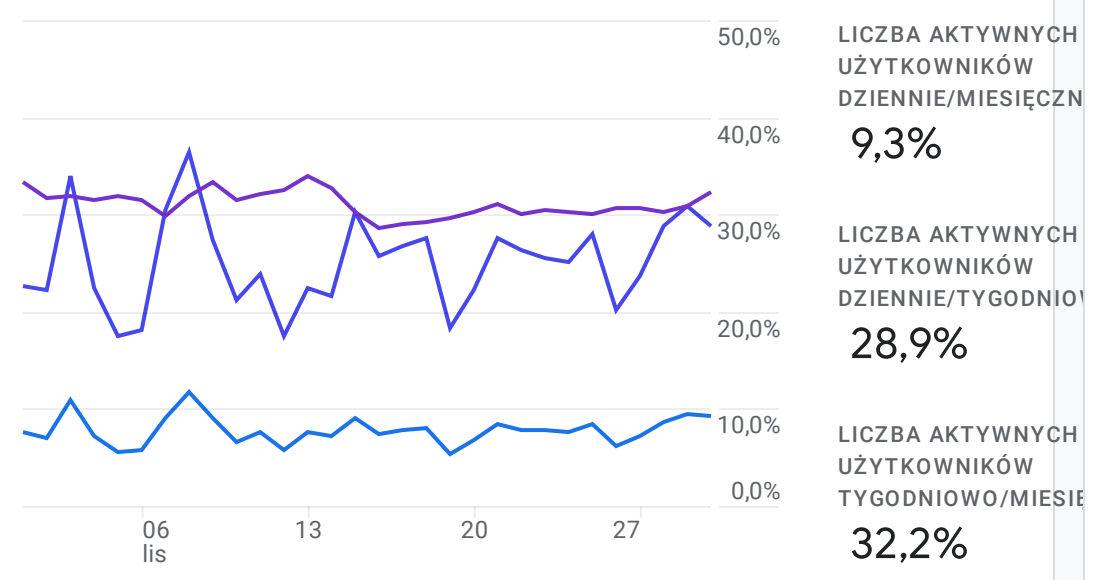

Wszyscy użytkownicy Dodaj porównanie

Niestandardowe 1 lis - 30 lis 2022

Przegląd na stronie www

JAK PREZENTUJĄ SIĘ TRENDY W AKTYWNOŚCI UŻYTKOWNIKÓW?

Aktywność użytkowników na przestrzeni czasu

Użytkownicy według: Kategoria urządzenia

KTORE Z TWOICH ZDARZEN SĄ NAJCZĘSTSZE?

Liczba zdarzeń według: Nazwa wydarzenia

NAZWA WYDARZENIA	LICZBA ZDARZEŃ
page_view	4 mln
cmc_page_view	2 mln
user_engagement	1,7 mln
session_start	585 tys.
cmc_news_odslona	386 tys.
scroll	345 tys.
first_visit	90 tys.

Regularność korzystania przez użytkowników

Użytkownicy według: Kraj