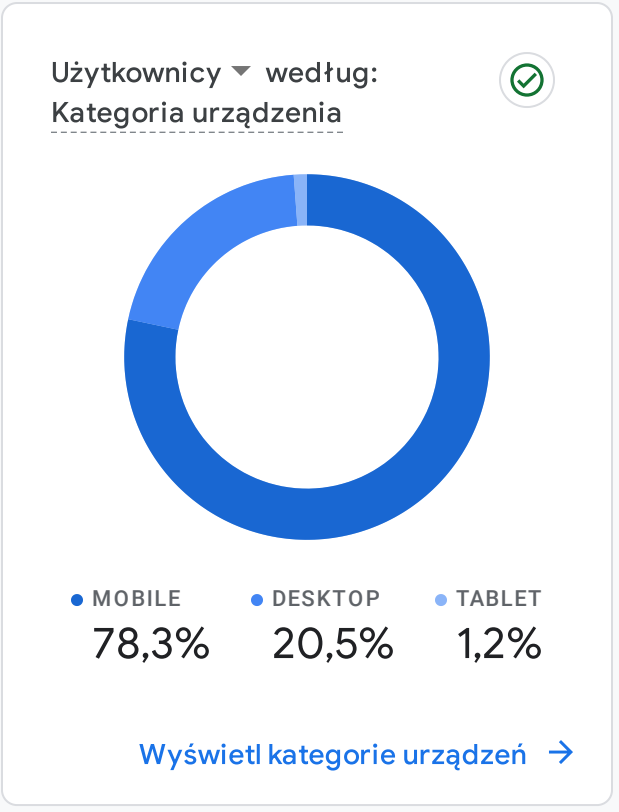

Wszyscy użytkownicy | Dodaj porównanie

Niestandardowe 1 paź–31 paź 2022

Przegląd raportów

JAK PREZENTUJĄ SIĘ TRENDY W AKTYWNOŚCI UŻYTKOWNIKÓW?

KTORE Z TWOICH ZDARZEN SĄ NAJCZĘSTSZE?

Liczba zdarzeń według: Nazwa wydarzenia