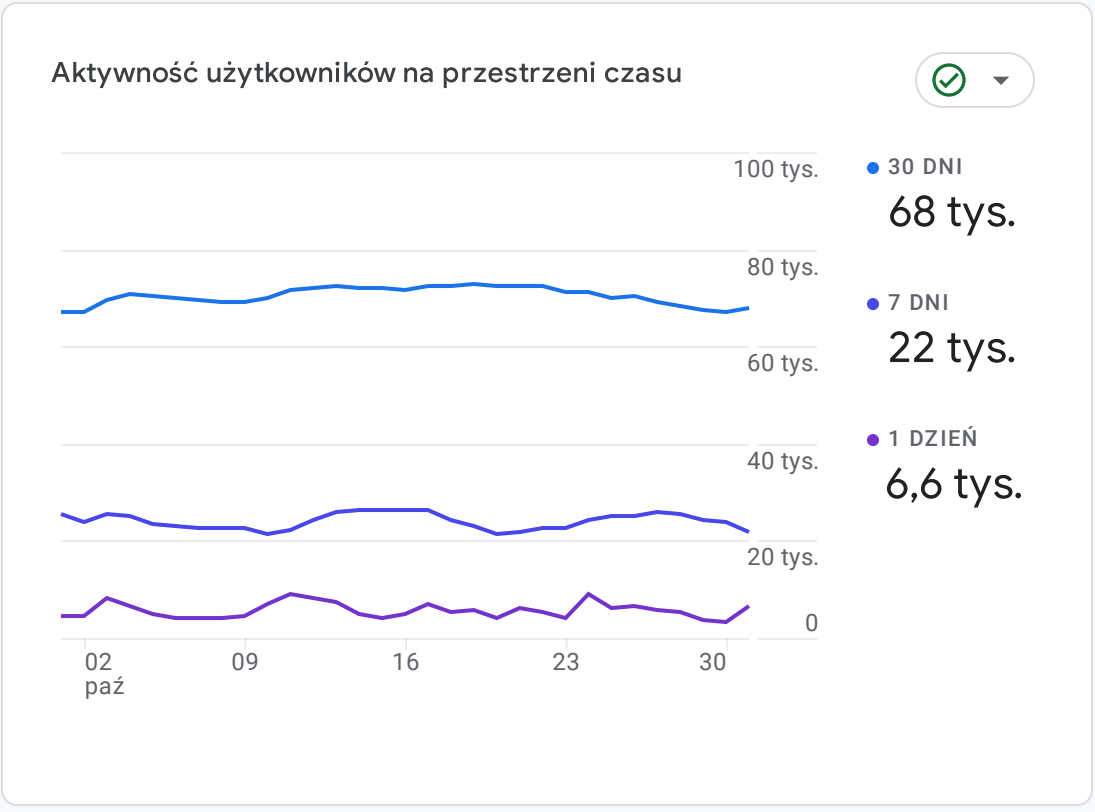

Wszyscy użytkownicy | Dodaj porównanie

Niestandardowe 1 paź–31 paź 2022

Przegląd raportów

JAK PREZENTUJĄ SIĘ TRENDY W AKTYWNOŚCI UŻYTKOWNIKÓW?

KTORE Z TWOICH ZDARZEN SĄ NAJCZĘSTSZE?

Liczba zdarzeń według: Nazwa wydarzenia

NAZWA WYDARZENIA	LICZBA ZDARZEŃ
page_view	1,5 mln
cmc_page_view	778 tys.
user_engagement	652 tys.
session_start	244 tys.
cmc_news_odslona	206 tys.
scroll	114 tys.
first_visit	45 tys.