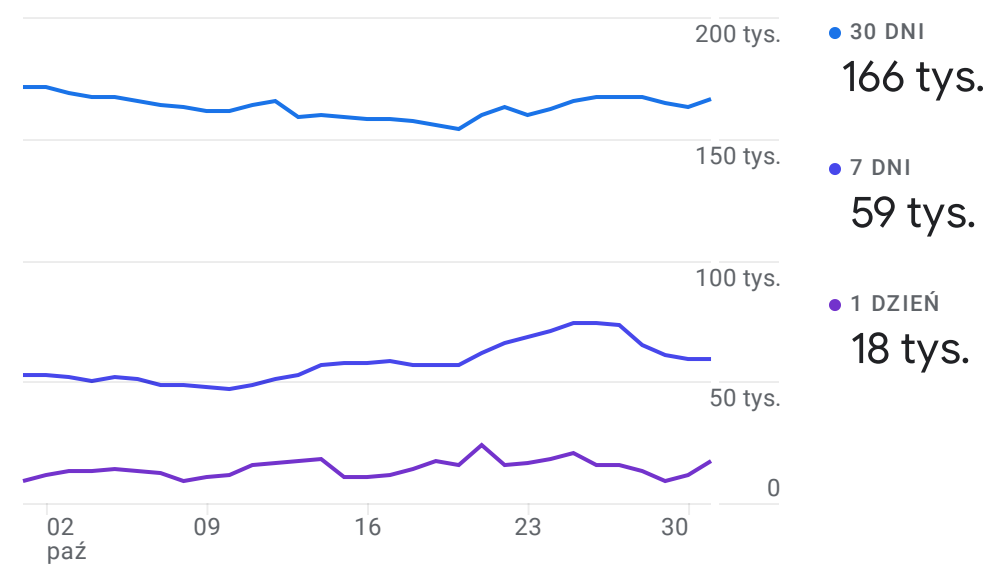

Wszyscy użytkownicy Dodaj porównanie +

Niestandardowe 1 paź-31 paź 2022

### Przegląd na stronie www

JAK PREZENTUJĄ SIĘ TRENDY W AKTYWNOŚCI UŻYTKOWNIKÓW?

Aktywność użytkowników na przestrzeni czasu

Użytkownicy według: Kategoria urządzenia

KTORE Z TWOICH ZDARZENIĄ SĄ NAJCZĘSTSZE?

Liczba zdarzeń według: Nazwa wydarzenia

NAZWA WYDARZENIA	LICZBA ZDARZEŃ
page_view	4,7 mln
cmc_page_view	2,3 mln
user_engagement	2 mln
session_start	664 tys.
cmc_news_odslona	479 tys.
scroll	367 tys.
first_visit	111 tys.