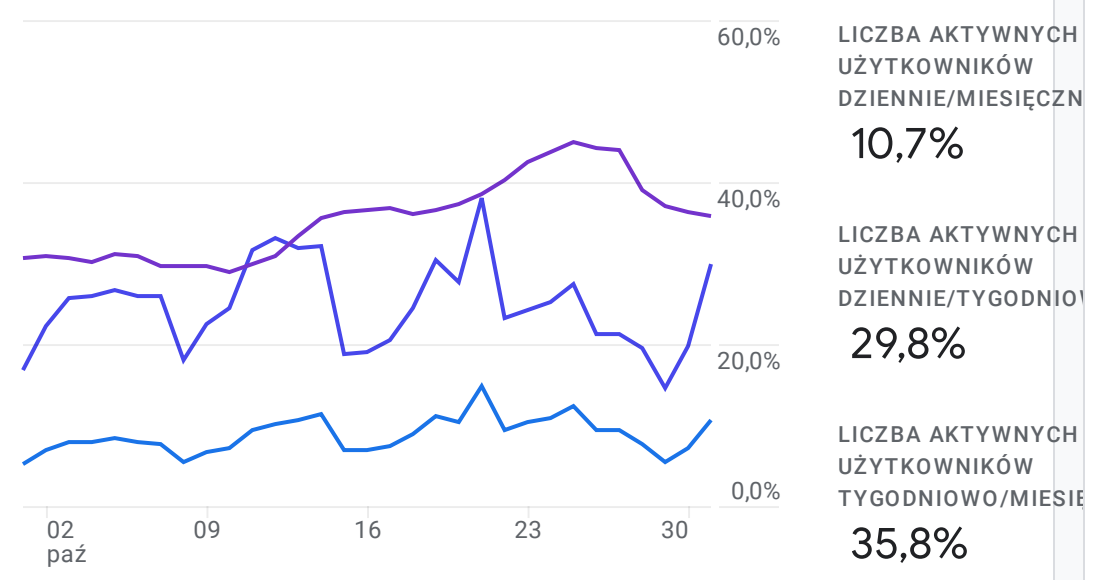

### Przegląd na stronie www

JAK PREZENTUJĄ SIĘ TRENDY W AKTYWNOŚCI UŻYTKOWNIKÓW?

Aktywność użytkowników na przestrzeni czasu

Użytkownicy według: Kategoria urządzenia

KTORE Z TWOICH ZDARZENIĄ SĄ NAJCZĘSTSZE?

Liczba zdarzeń według: Nazwa wydarzenia

NAZWA WYDARZENIA	LICZBA ZDARZEŃ
page_view	4,7 mln
cmc_page_view	2,3 mln
user_engagement	2 mln
session_start	664 tys.
cmc_news_odslona	479 tys.
scroll	367 tys.
first_visit	111 tys.

Regularność korzystania przez użytkowników

Użytkownicy według: Kraj