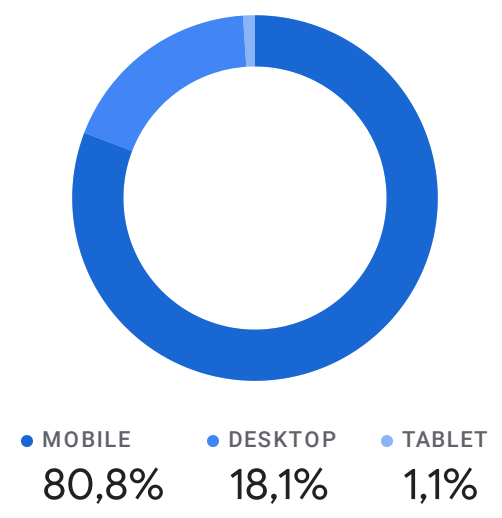

Wszyscy użytkownicy Dodaj porównanie +

Niestandardowe 1 paź-31 paź 2022

### Przegląd na stronie www

JAK PREZENTUJĄ SIĘ TRENDY W AKTYWNOŚCI UŻYTKOWNIKÓW?

Aktywność użytkowników na przestrzeni czasu

Użytkownicy według: Kategoria urządzenia

KTORE Z TWOICH ZDARZENIĄ SĄ NAJCZĘSTSZE?

Liczba zdarzeń według: Nazwa wydarzenia

NAZWA WYDARZENIA	LICZBA ZDARZEŃ
page_view	4,7 mln
cmc_page_view	2,3 mln
user_engagement	2 mln
session_start	664 tys.
cmc_news_odslona	479 tys.
scroll	367 tys.
first_visit	111 tys.