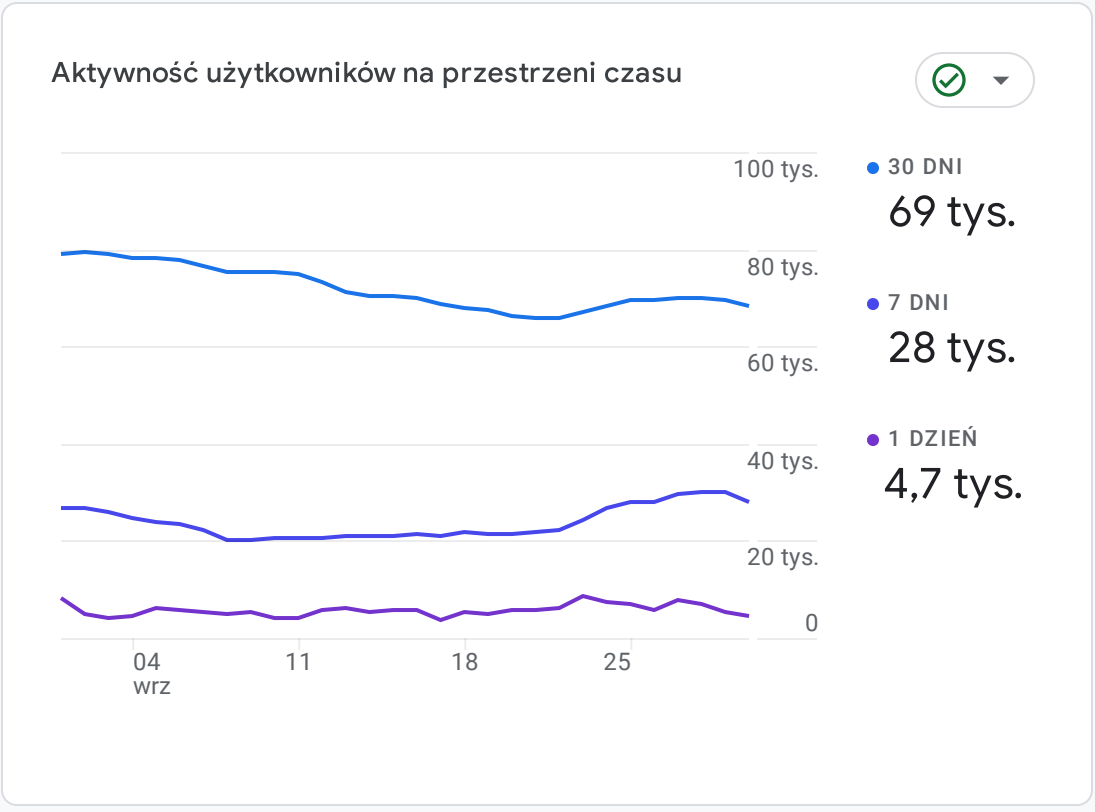

Wszyscy użytkownicy | Dodaj porównanie +

Niestandardowe | 1 wrz – 30 wrz 2022

Przegląd raportów

JAK PREZENTUJĄ SIĘ TRENDY W AKTYWNOŚCI UŻYTKOWNIKÓW?

KTORE Z TWOICH ZDARZEN SĄ NAJCZĘSTSZE?

Liczba zdarzeń według: Nazwa wydarzenia

| NAZWA WYDARZENIA | LICZBA ZDARZEŃ |
|------------------|----------------|
| page_view | 1,6 mln |
| cmc_page_view | 803 tys. |
| user_engagement | 674 tys. |
| session_start | 240 tys. |
| cmc_news_odslona | 216 tys. |
| scroll | 124 tys. |
| first_visit | 43 tys. |