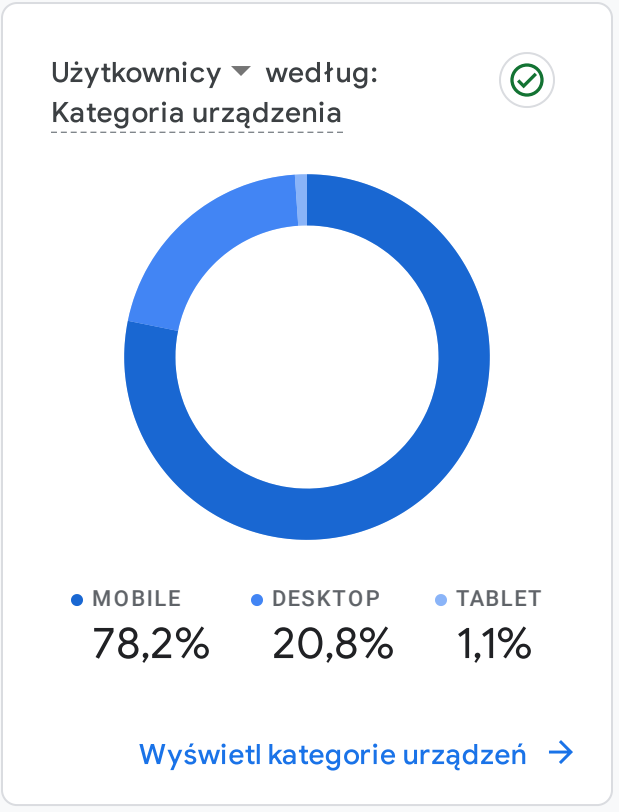

Wszyscy użytkownicy | Dodaj porównanie +

Niestandardowe | 1 wrz – 30 wrz 2022

Przegląd raportów

JAK PREZENTUJĄ SIĘ TRENDY W AKTYWNOŚCI UŻYTKOWNIKÓW?

KTORE Z TWOICH ZDARZEN SĄ NAJCZĘSTSZE?

Liczba zdarzeń według: Nazwa wydarzenia