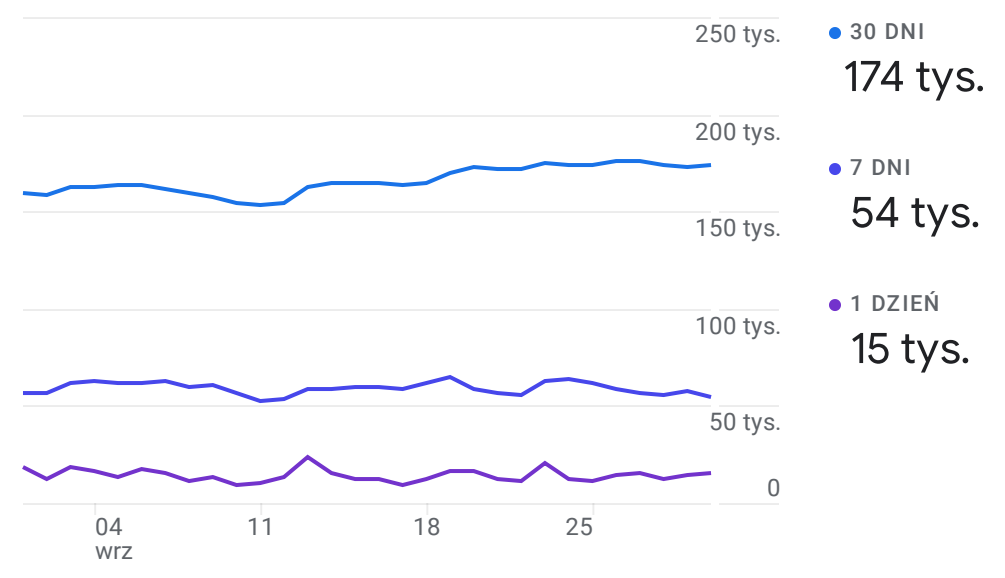

Wszyscy użytkownicy Dodaj porównanie +

Niestandardowe 1 wrz - 30 wrz 2022

Przegląd na stronie www

JAK PREZENTUJĄ SIĘ TRENDY W AKTYWNOŚCI UŻYTKOWNIKÓW?

Aktywność użytkowników na przestrzeni czasu

Użytkownicy według: Kategoria urządzenia

KTORE Z TWOICH ZDARZEN SĄ NAJCZĘSTSZE?

Liczba zdarzeń według: Nazwa wydarzenia

NAZWA WYDARZENIA	LICZBA ZDARZEŃ
page_view	4,6 mln
cmc_page_view	2,3 mln
user_engagement	2 mln
session_start	648 tys.
cmc_news_odslona	463 tys.
scroll	365 tys.
first_visit	114 tys.

Regularność korzystania przez użytkowników

Użytkownicy według: Kraj