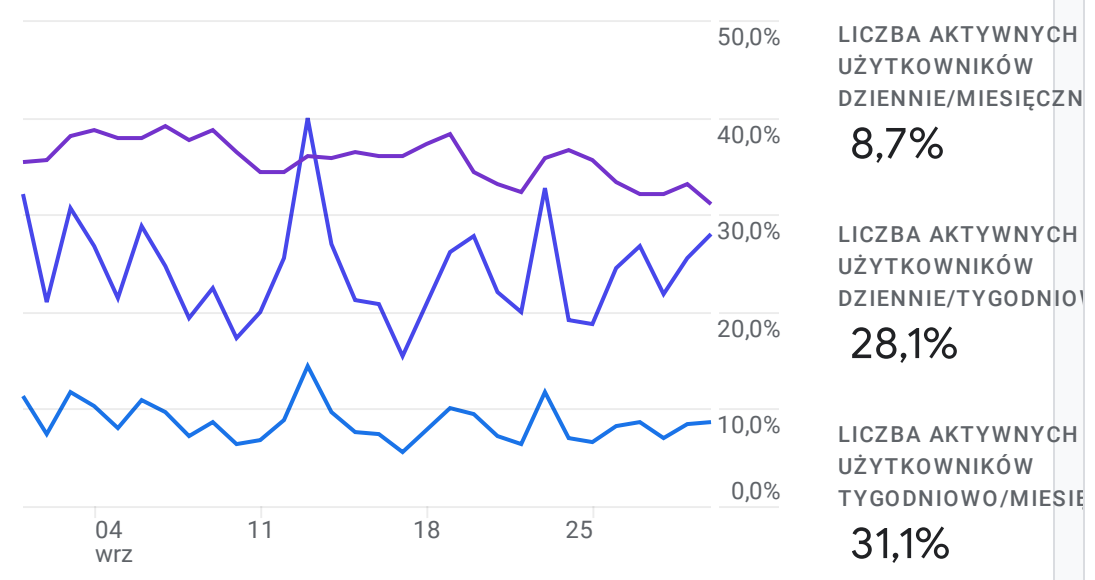

Wszyscy użytkownicy Dodaj porównanie +

Niestandardowe 1 wrz - 30 wrz 2022

Przegląd na stronie www

JAK PREZENTUJĄ SIĘ TRENDY W AKTYWNOŚCI UŻYTKOWNIKÓW?

Aktywność użytkowników na przestrzeni czasu

Użytkownicy według: Kategoria urządzenia

KTORE Z TWOICH ZDARZEN SĄ NAJCZĘSTSZE?

Liczba zdarzeń według: Nazwa wydarzenia

NAZWA WYDARZENIA	LICZBA ZDARZEŃ
page_view	4,6 mln
cmc_page_view	2,3 mln
user_engagement	2 mln
session_start	648 tys.
cmc_news_odslona	463 tys.
scroll	365 tys.
first_visit	114 tys.

Regularność korzystania przez użytkowników

Użytkownicy według: Kraj