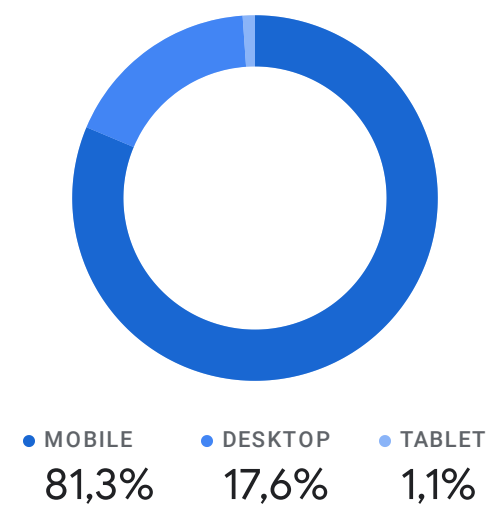

Wszyscy użytkownicy Dodaj porównanie +

Niestandardowe 1 wrz - 30 wrz 2022

Przegląd na stronie www

JAK PREZENTUJĄ SIĘ TRENDY W AKTYWNOŚCI UŻYTKOWNIKÓW?

Aktywność użytkowników na przestrzeni czasu

Użytkownicy według: Kategoria urządzenia

KTORE Z TWOICH ZDARZEN SĄ NAJCZĘSTSZE?

Liczba zdarzeń według: Nazwa wydarzenia

NAZWA WYDARZENIA	LICZBA ZDARZEŃ
page_view	4,6 mln
cmc_page_view	2,3 mln
user_engagement	2 mln
session_start	648 tys.
cmc_news_odslona	463 tys.
scroll	365 tys.
first_visit	114 tys.

Regularność korzystania przez użytkowników

Użytkownicy według: Kraj