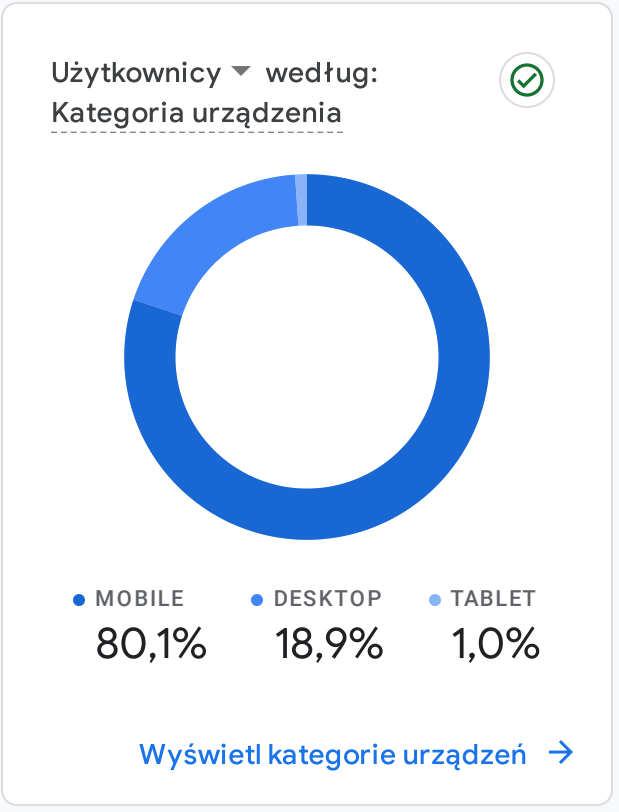

Wszyscy użytkownicy [Dodaj porównanie +](#)

Niestandardowe 1 sie–31 sie 2022 ▾

Przegląd raportów

JAK PREZENTUJĄ SIĘ TRENDY W AKTYWNOŚCI UŻYTKOWNIKÓW?

KTORE Z TWOICH ZDARZEN SĄ NAJCZĘSTSZE?

Liczba zdarzeń według: Nazwa wydarzenia

NAZWA WYDARZENIA	LICZBA ZDARZEŃ
page_view	1,6 mln
cmc_page_view	791 tys.
user_engagement	658 tys.
session_start	271 tys.
cmc_news_odslona	227 tys.
scroll	106 tys.
first_visit	51 tys.

[Wyświetl raport dotyczący zdarzeń →](#)