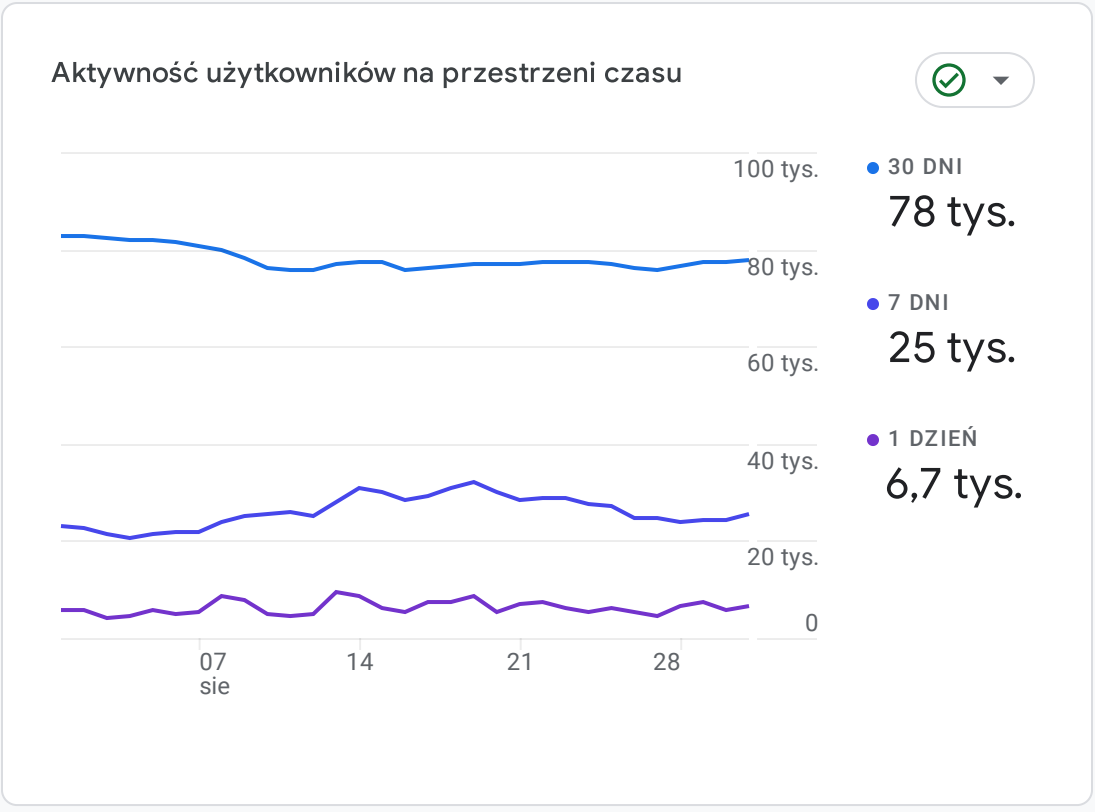

Wszyscy użytkownicy [Dodaj porównanie +](#)

Niestandardowe 1 sie–31 sie 2022 ▾

Przegląd raportów

JAK PREZENTUJĄ SIĘ TRENDY W AKTYWNOŚCI UŻYTKOWNIKÓW?

KTORE Z TWOICH ZDARZEN SĄ NAJCZĘSTSZE?

Liczba zdarzeń według: Nazwa wydarzenia

NAZWA WYDARZENIA	LICZBA ZDARZEŃ
page_view	1,6 mln
cmc_page_view	791 tys.
user_engagement	658 tys.
session_start	271 tys.
cmc_news_odslona	227 tys.
scroll	106 tys.
first_visit	51 tys.

[Wyświetl raport dotyczący zdarzeń →](#)