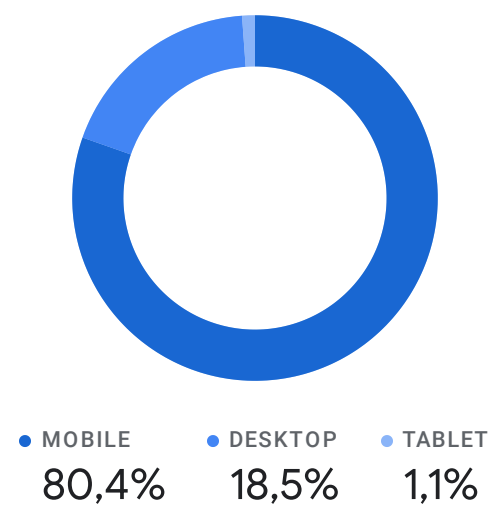

Wszyscy użytkownicy Dodaj porównanie +

Niestandardowe 1 sie-31 sie 2022

Przegląd na stronie www

JAK PREZENTUJĄ SIĘ TRENDY W AKTYWNOŚCI UŻYTKOWNIKÓW?

Aktywność użytkowników na przestrzeni czasu

Użytkownicy według: Kategorie urządzenia

KTORE Z TWOICH ZDARZEN SĄ NAJCZĘSTSZE?

Liczba zdarzeń według: Nazwa wydarzenia

NAZWA WYDARZENIA	LICZBA ZDARZEŃ
page_view	4,8 mln
cmc_page_view	2,4 mln
user_engagement	2,1 mln
session_start	642 tys.
cmc_news_odslona	449 tys.
scroll	368 tys.
first_visit	105 tys.

Regularność korzystania przez użytkowników

Użytkownicy według: Kraj