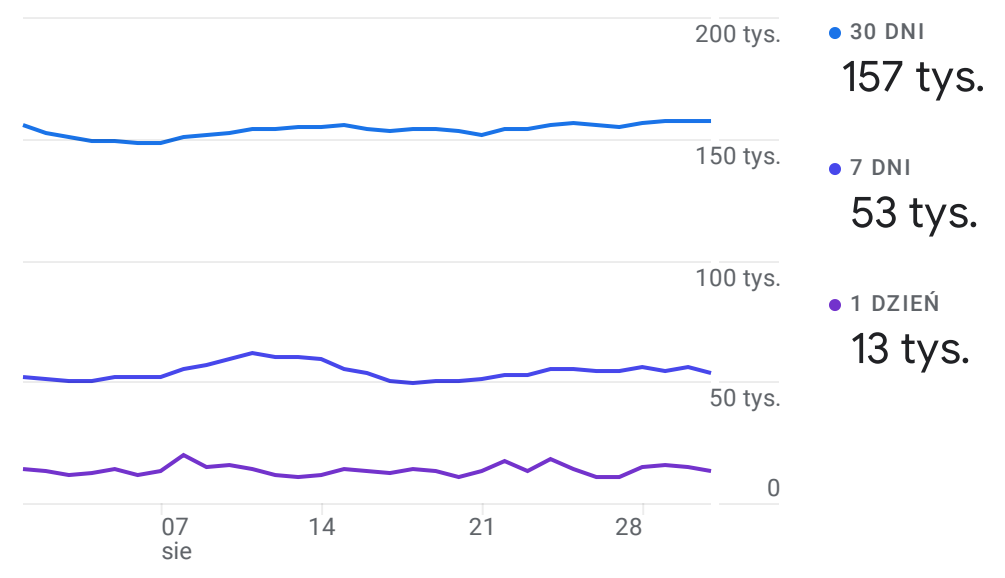

Wszyscy użytkownicy Dodaj porównanie +

Niestandardowe 1 sie-31 sie 2022

Przegląd na stronie www

JAK PREZENTUJĄ SIĘ TRENDY W AKTYWNOŚCI UŻYTKOWNIKÓW?

Aktywność użytkowników na przestrzeni czasu

Użytkownicy według: Kategorie urządzenia

KTORE Z TWOICH ZDARZEN SĄ NAJCZĘSTSZE?

Liczba zdarzeń według: Nazwa wydarzenia

NAZWA WYDARZENIA	LICZBA ZDARZEŃ
page_view	4,8 mln
cmc_page_view	2,4 mln
user_engagement	2,1 mln
session_start	642 tys.
cmc_news_odslona	449 tys.
scroll	368 tys.
first_visit	105 tys.

Regularność korzystania przez użytkowników

Użytkownicy według: Kraj