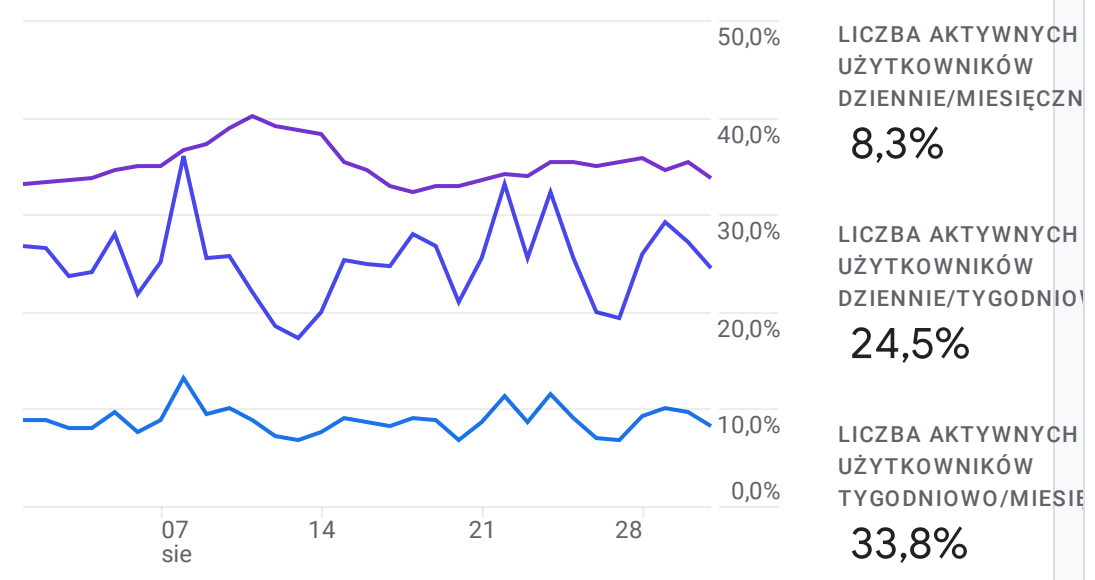

Wszyscy użytkownicy Dodaj porównanie +

Niestandardowe 1 sie-31 sie 2022

Przegląd na stronie www

JAK PREZENTUJĄ SIĘ TRENDY W AKTYWNOŚCI UŻYTKOWNIKÓW?

Aktywność użytkowników na przestrzeni czasu

Użytkownicy według: Kategorie urządzenia

KTORE Z TWOICH ZDARZEN SĄ NAJCZĘSTSZE?

Liczba zdarzeń według: Nazwa wydarzenia

NAZWA WYDARZENIA	LICZBA ZDARZEŃ
page_view	4,8 mln
cmc_page_view	2,4 mln
user_engagement	2,1 mln
session_start	642 tys.
cmc_news_odslona	449 tys.
scroll	368 tys.
first_visit	105 tys.

Regularność korzystania przez użytkowników

Użytkownicy według: Kraj