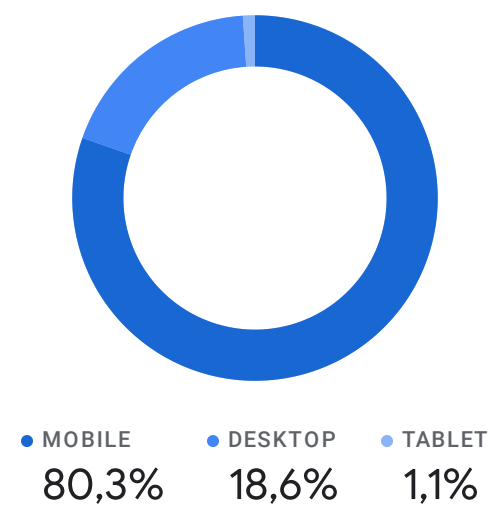

Wszyscy użytkownicy Dodaj porównanie +

Niestandardowe 1 lip-31 lip 2022

### Przegląd na stronie www

JAK PREZENTUJĄ SIĘ TRENDY W AKTYWNOŚCI UŻYTKOWNIKÓW?

Aktywność użytkowników na przestrzeni czasu

Użytkownicy według: Kategorie urządzenia

KTORE Z TWOICH ZDARZEN SĄ NAJCZĘSTSZE?

Liczba zdarzeń według: Nazwa wydarzenia

NAZWA WYDARZENIA	LICZBA ZDARZEŃ
page_view	4,7 mln
cmc_page_view	2,4 mln
user_engagement	2,1 mln
session_start	628 tys.
cmc_news_odslona	459 tys.
scroll	343 tys.
first_visit	101 tys.