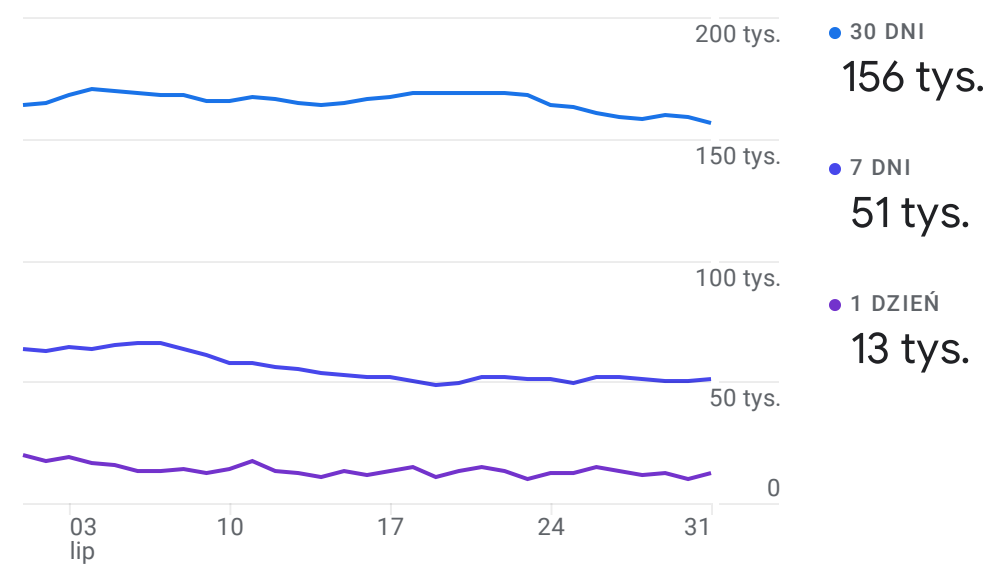

Wszyscy użytkownicy Dodaj porównanie +

Niestandardowe 1 lip-31 lip 2022

### Przegląd na stronie www

JAK PREZENTUJĄ SIĘ TRENDY W AKTYWNOŚCI UŻYTKOWNIKÓW?

Aktywność użytkowników na przestrzeni czasu

Użytkownicy według: Kategorie urządzenia

KTORE Z TWOICH ZDARZEN SĄ NAJCZĘSTSZE?

Liczba zdarzeń według: Nazwa wydarzenia

NAZWA WYDARZENIA	LICZBA ZDARZEŃ
page_view	4,7 mln
cmc_page_view	2,4 mln
user_engagement	2,1 mln
session_start	628 tys.
cmc_news_odslona	459 tys.
scroll	343 tys.
first_visit	101 tys.