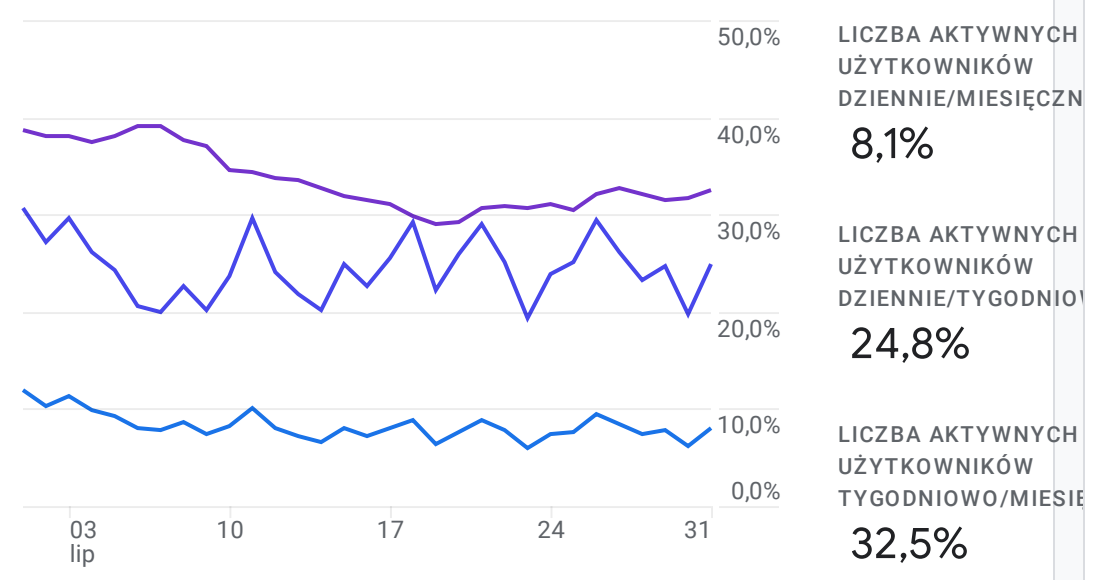

Regularność korzystania przez użytkowników