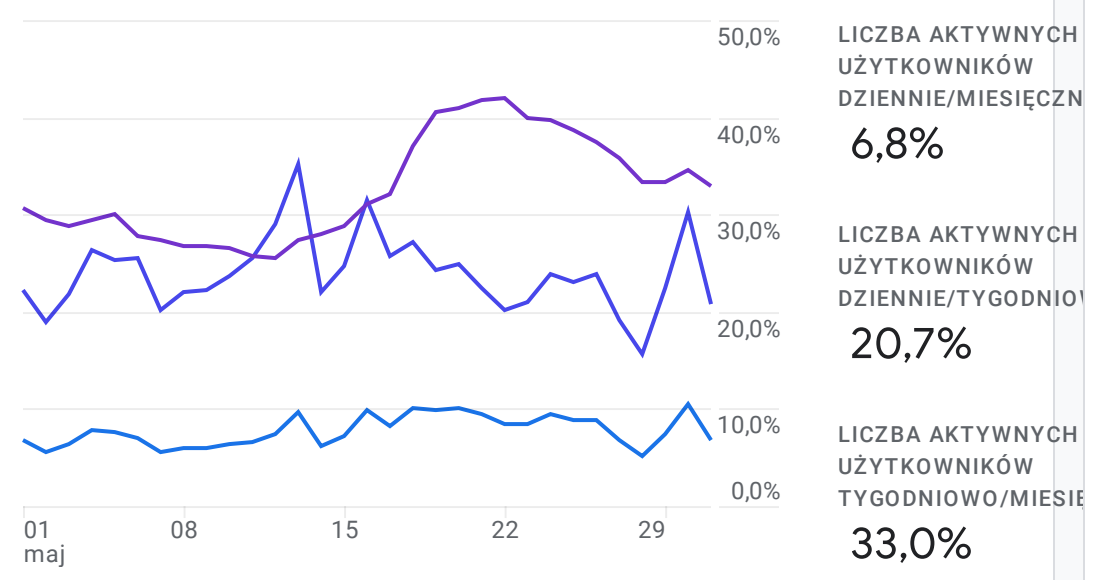

Wszyscy użytkownicy Dodaj porównanie +

Niestandardowe 1 maj - 31 maj 2022

### Przegląd na stronie www

JAK PREZENTUJĄ SIĘ TRENDY W AKTYWNOŚCI UŻYTKOWNIKÓW?

Aktywność użytkowników na przestrzeni czasu

Użytkownicy według: Kategorie urządzenia

KTORE Z TWOICH ZDARZEN SĄ NAJCZĘSTSZE?

Liczba zdarzeń według: Nazwa wydarzenia

NAZWA WYDARZENIA	LICZBA ZDARZEŃ
page_view	4,4 mln
cmc_page_view	2,2 mln
user_engagement	1,9 mln
session_start	607 tys.
cmc_news_odslona	394 tys.
scroll	279 tys.
first_visit	114 tys.

Regularność korzystania przez użytkowników

Użytkownicy według: Kraj