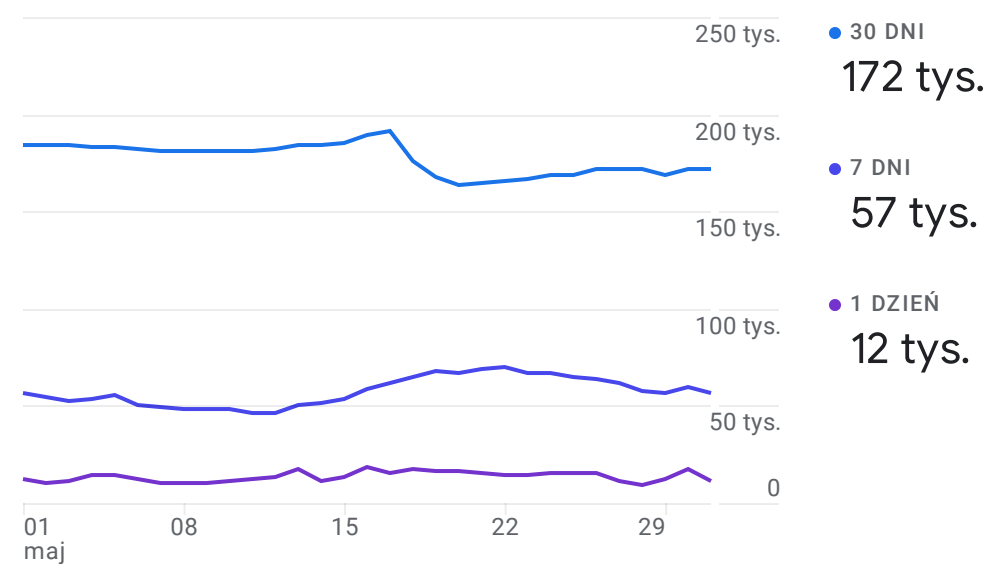

Wszyscy użytkownicy Dodaj porównanie +

Niestandardowe 1 maj - 31 maj 2022

### Przegląd na stronie www

JAK PREZENTUJĄ SIĘ TRENDY W AKTYWNOŚCI UŻYTKOWNIKÓW?

Aktywność użytkowników na przestrzeni czasu

Użytkownicy według: Kategorie urządzenia

KTORE Z TWOICH ZDARZEN SĄ NAJCZĘSTSZE?

Liczba zdarzeń według: Nazwa wydarzenia

NAZWA WYDARZENIA	LICZBA ZDARZEŃ
page_view	4,4 mln
cmc_page_view	2,2 mln
user_engagement	1,9 mln
session_start	607 tys.
cmc_news_odslona	394 tys.
scroll	279 tys.
first_visit	114 tys.