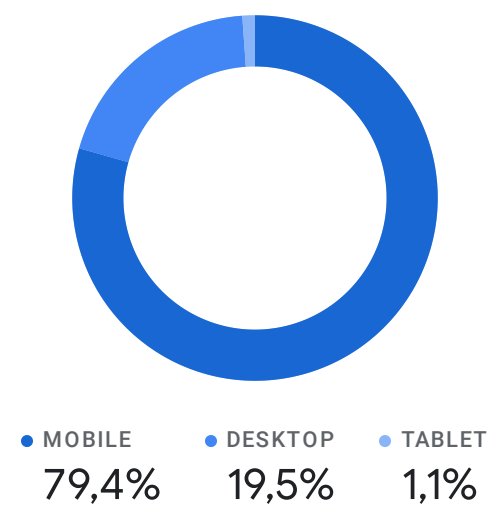

Wszyscy użytkownicy Dodaj porównanie +

Niestandardowe 1 maj - 31 maj 2022

### Przegląd na stronie www

JAK PREZENTUJĄ SIĘ TRENDY W AKTYWNOŚCI UŻYTKOWNIKÓW?

Aktywność użytkowników na przestrzeni czasu

Użytkownicy według: Kategorie urządzenia

KTORE Z TWOICH ZDARZEN SĄ NAJCZĘSTSZE?

Liczba zdarzeń według: Nazwa wydarzenia

NAZWA WYDARZENIA	LICZBA ZDARZEŃ
page_view	4,4 mln
cmc_page_view	2,2 mln
user_engagement	1,9 mln
session_start	607 tys.
cmc_news_odslona	394 tys.
scroll	279 tys.
first_visit	114 tys.