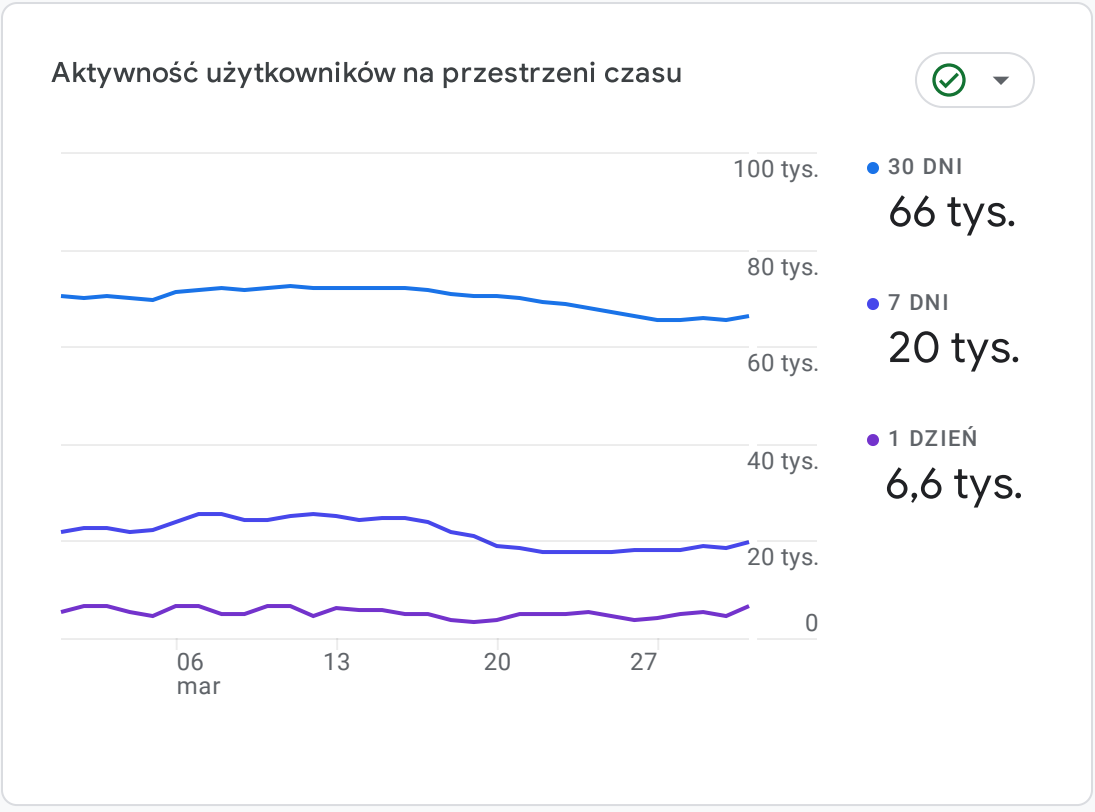

Wszyscy użytkownicy | Dodaj porównanie +

Niestandardowe | 1 mar – 31 mar 2022

Przegląd raportów

JAK PREZENTUJĄ SIĘ TRENDY W AKTYWNOŚCI UŻYTKOWNIKÓW?

KTORE Z TWOICH ZDARZEN SĄ NAJCZĘSTSZE?

Liczba zdarzeń według: Nazwa wydarzenia

| NAZWA WYDARZENIA | LICZBA ZDARZEŃ |
|------------------|----------------|
| page_view | 1,2 mln |
| cmc_page_view | 536 tys. |
| user_engagement | 510 tys. |
| session_start | 219 tys. |
| cmc_news_odslona | 167 tys. |
| first_visit | 46 tys. |
| scroll | 42 tys. |