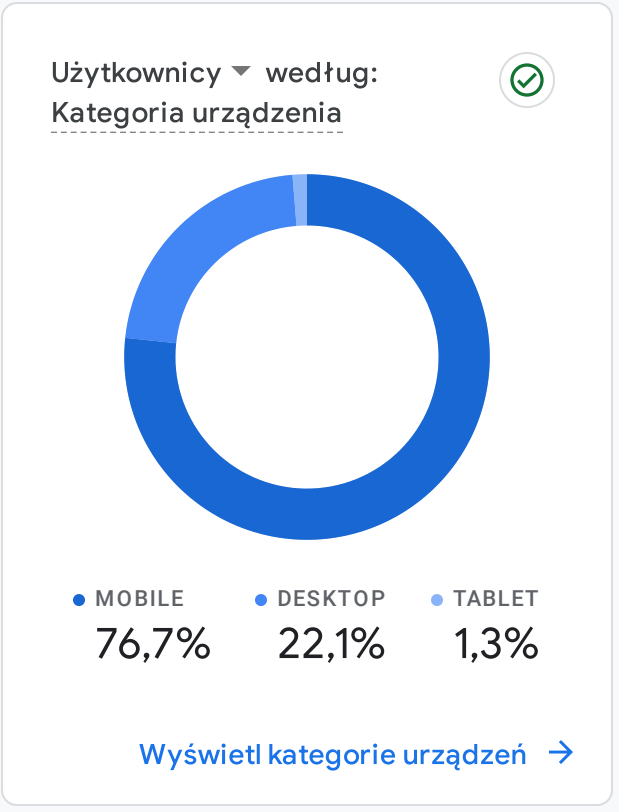

Wszyscy użytkownicy | Dodaj porównanie +

Niestandardowe | 1 mar – 31 mar 2022

Przegląd raportów

JAK PREZENTUJĄ SIĘ TRENDY W AKTYWNOŚCI UŻYTKOWNIKÓW?

KTORE Z TWOICH ZDARZEN SĄ NAJCZĘSTSZE?

Liczba zdarzeń według: Nazwa wydarzenia