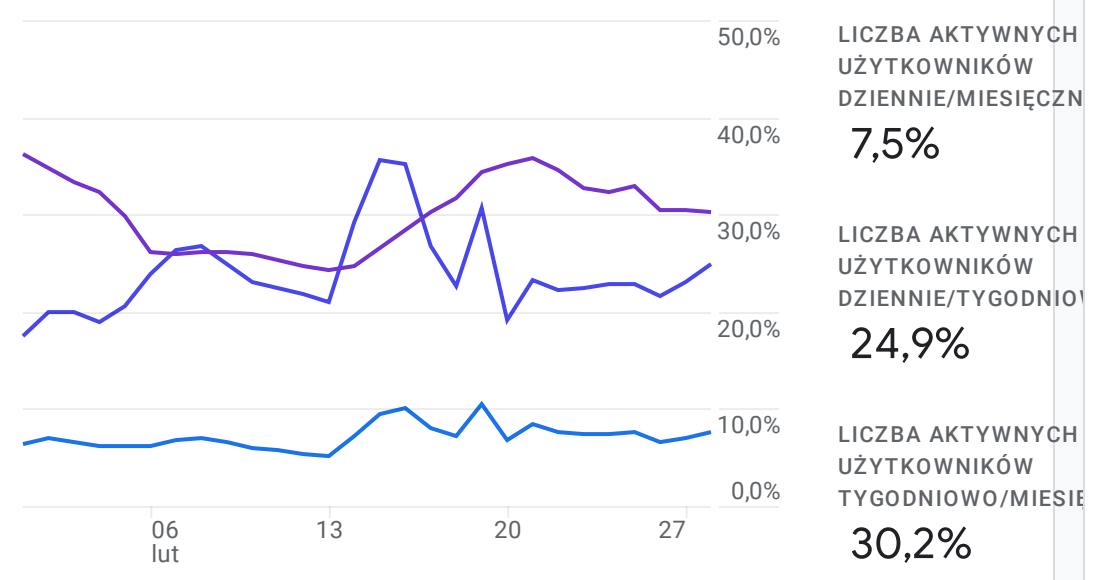

### Przegląd na stronie www

JAK PREZENTUJĄ SIĘ TRENDY W AKTYWNOŚCI UŻYTKOWNIKÓW?

Aktywność użytkowników na przestrzeni czasu

Użytkownicy według: Kategorie urządzenia

KTORE Z TWOICH ZDARZEN SĄ NAJCZĘSTSZE?

Liczba zdarzeń według: Nazwa wydarzenia

NAZWA WYDARZENIA	LICZBA ZDARZEŃ
page_view	3,2 mln
user_engagement	2 mln
session_start	578 tys.
scroll	215 tys.
cmc_news_odslona	159 tys.
first_visit	100 tys.
click	12 tys.

Regularność korzystania przez użytkowników

Użytkownicy według: Kraj