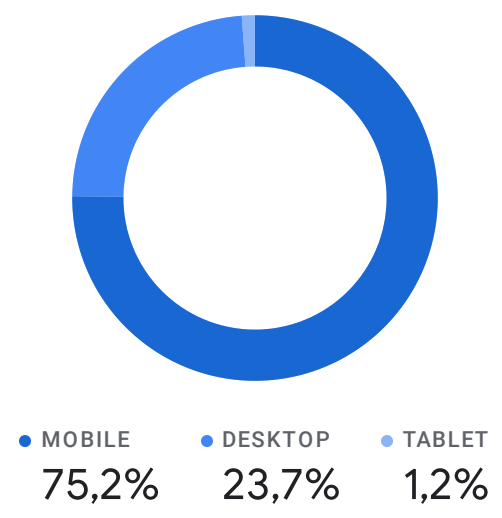

Wszyscy użytkownicy Dodaj porównanie +

Niestandardowe 1 lut - 28 lut 2022

### Przegląd na stronie www

JAK PREZENTUJĄ SIĘ TRENDY W AKTYWNOŚCI UŻYTKOWNIKÓW?

Aktywność użytkowników na przestrzeni czasu

Użytkownicy według: Kategorie urządzenia

KTORE Z TWOICH ZDARZEN SĄ NAJCZĘSTSZE?

Liczba zdarzeń według: Nazwa wydarzenia

NAZWA WYDARZENIA	LICZBA ZDARZEŃ
page_view	3,2 mln
user_engagement	2 mln
session_start	578 tys.
scroll	215 tys.
cmc_news_odslona	159 tys.
first_visit	100 tys.
click	12 tys.