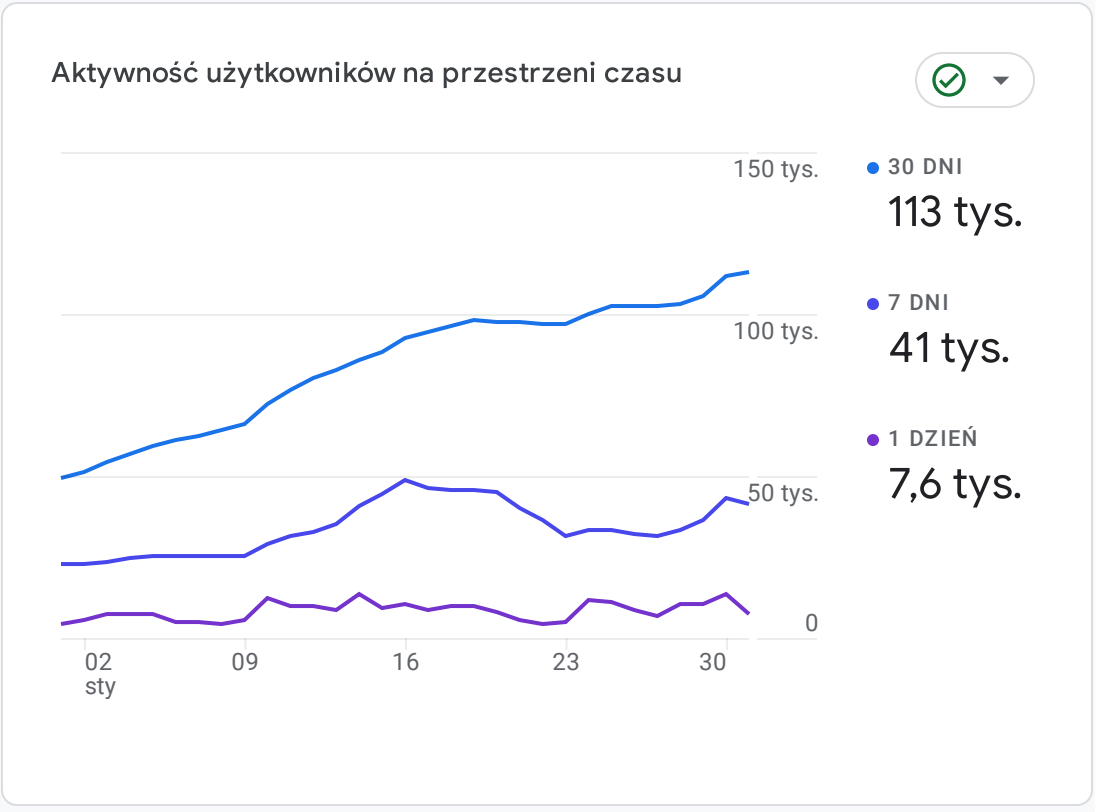

Wszyscy użytkownicy Dodaj porównanie +

Niestandardowe 1 sty–31 sty 2022 ▾

Przegląd raportów

JAK PREZENTUJĄ SIĘ TRENDY W AKTYWNOŚCI UŻYTKOWNIKÓW?

KTORE Z TWOICH ZDARZEN SĄ NAJCZĘSTSZE?

Liczba zdarzeń według: Nazwa wydarzenia

NAZWA WYDARZENIA	LICZBA ZDARZEŃ
page_view	954 tys.
user_engagement	754 tys.
session_start	345 tys.
first_visit	95 tys.
scroll	82 tys.
click	10 tys.
screen_view	3,8 tys.

Wyświetl raport dotyczący zdarzeń →