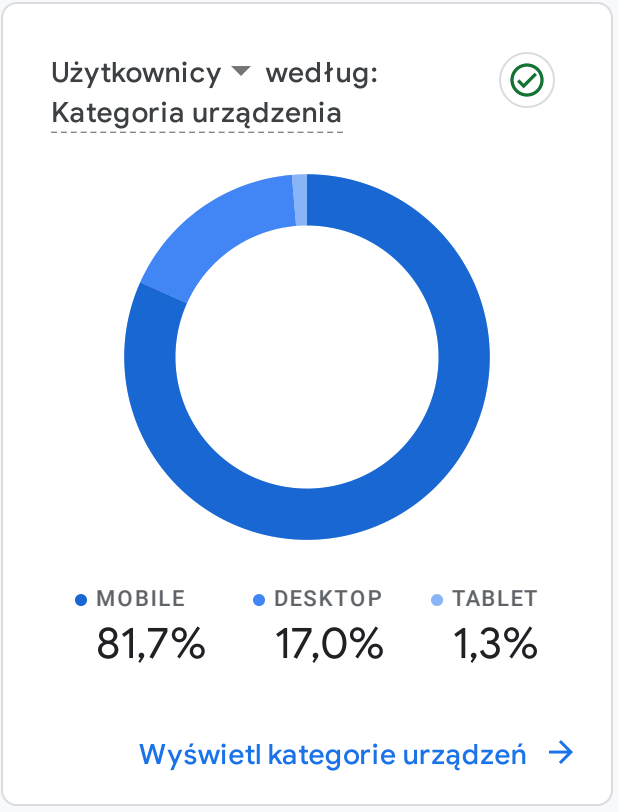

Wszyscy użytkownicy Dodaj porównanie +

Niestandardowe 1 sty–31 sty 2022 ▾

Przegląd raportów

JAK PREZENTUJĄ SIĘ TRENDY W AKTYWNOŚCI UŻYTKOWNIKÓW?

KTORE Z TWOICH ZDARZEN SĄ NAJCZĘSTSZE?

Liczba zdarzeń według: Nazwa wydarzenia

NAZWA WYDARZENIA	LICZBA ZDARZEŃ
page_view	954 tys.
user_engagement	754 tys.
session_start	345 tys.
first_visit	95 tys.
scroll	82 tys.
click	10 tys.
screen_view	3,8 tys.

Wyświetl raport dotyczący zdarzeń →