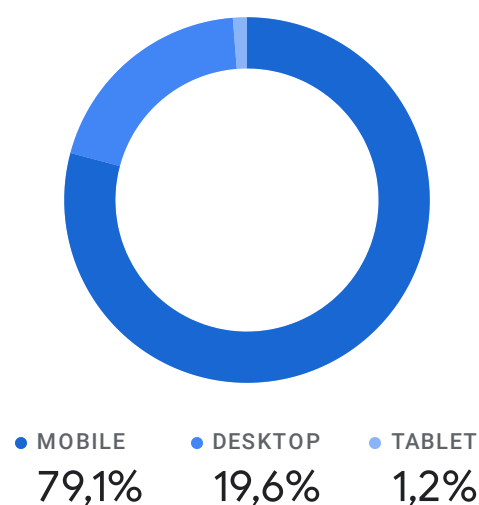

Wszyscy użytkownicy

Dodaj porównanie +

Niestandardowe 1 sty–31 sty 2022

Przegląd na stronie www

JAK PREZENTUJĄ SIĘ TRENDY W AKTYWNOŚCI UŻYTKOWNIKÓW?

Aktywność użytkowników na przestrzeni czasu

Użytkownicy według: Kategorie urządzenia

Wyświetl kategorie urządzeń →

KTORE Z TWOICH ZDARZEN SĄ NAJCZĘSTSZE?

Liczba zdarzeń według: Nazwa wydarzenia

NAZWA WYDARZENIA	LICZBA ZDARZEŃ
page_view	3 mln
user_engagement	2,5 mln
session_start	792 tys.
scroll	297 tys.
first_visit	173 tys.
click	22 tys.
view_search_results	9 tys.