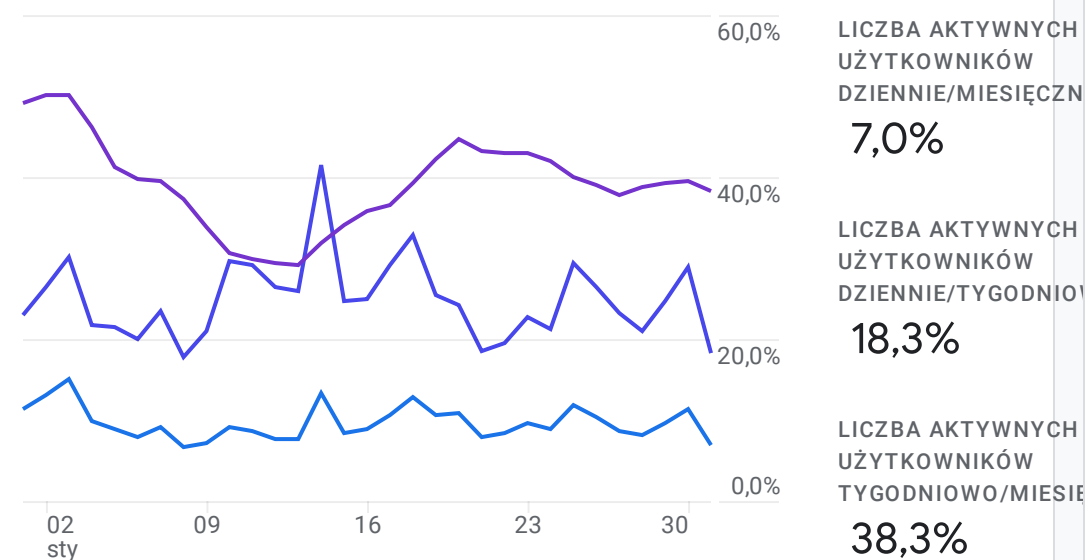

Wszyscy użytkownicy

Dodaj porównanie +

Niestandardowe 1 sty–31 sty 2022

Przegląd na stronie www

JAK PREZENTUJĄ SIĘ TRENDY W AKTYWNOŚCI UŻYTKOWNIKÓW?

Aktywność użytkowników na przestrzeni czasu

Użytkownicy według: Kategorie urządzenia

Wyświetl kategorie urządzeń →

KTORE Z TWOICH ZDARZEN SĄ NAJCZĘSTSZE?

Liczba zdarzeń według: Nazwa wydarzenia

NAZWA WYDARZENIA	LICZBA ZDARZEŃ
page_view	3 mln
user_engagement	2,5 mln
session_start	792 tys.
scroll	297 tys.
first_visit	173 tys.
click	22 tys.
view_search_results	9 tys.

Wyświetl raport dotyczący zdarzeń →

Regularność korzystania przez użytkowników

Użytkownicy według: Kraj

Wyświetl raport dotyczący krajów →