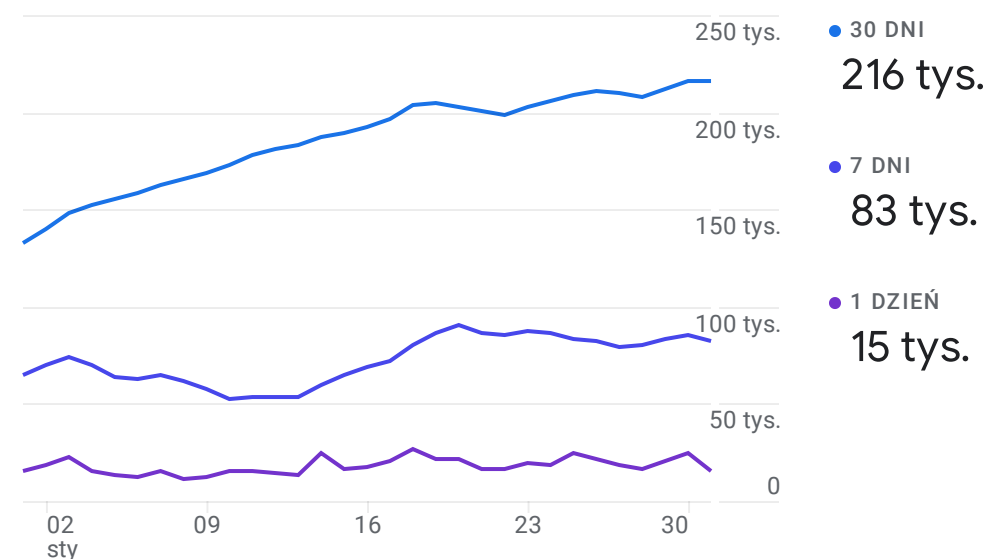

Wszyscy użytkownicy

Dodaj porównanie +

Niestandardowe 1 sty–31 sty 2022

Przegląd na stronie www

JAK PREZENTUJĄ SIĘ TRENDY W AKTYWNOŚCI UŻYTKOWNIKÓW?

Aktywność użytkowników na przestrzeni czasu

Użytkownicy według: Kategorie urządzenia

Wyświetl kategorie urządzeń →

KTORE Z TWOICH ZDARZEN SĄ NAJCZĘSTSZE?

Liczba zdarzeń według: Nazwa wydarzenia

NAZWA WYDARZENIA	LICZBA ZDARZEŃ
page_view	3 mln
user_engagement	2,5 mln
session_start	792 tys.
scroll	297 tys.
first_visit	173 tys.
click	22 tys.
view_search_results	9 tys.